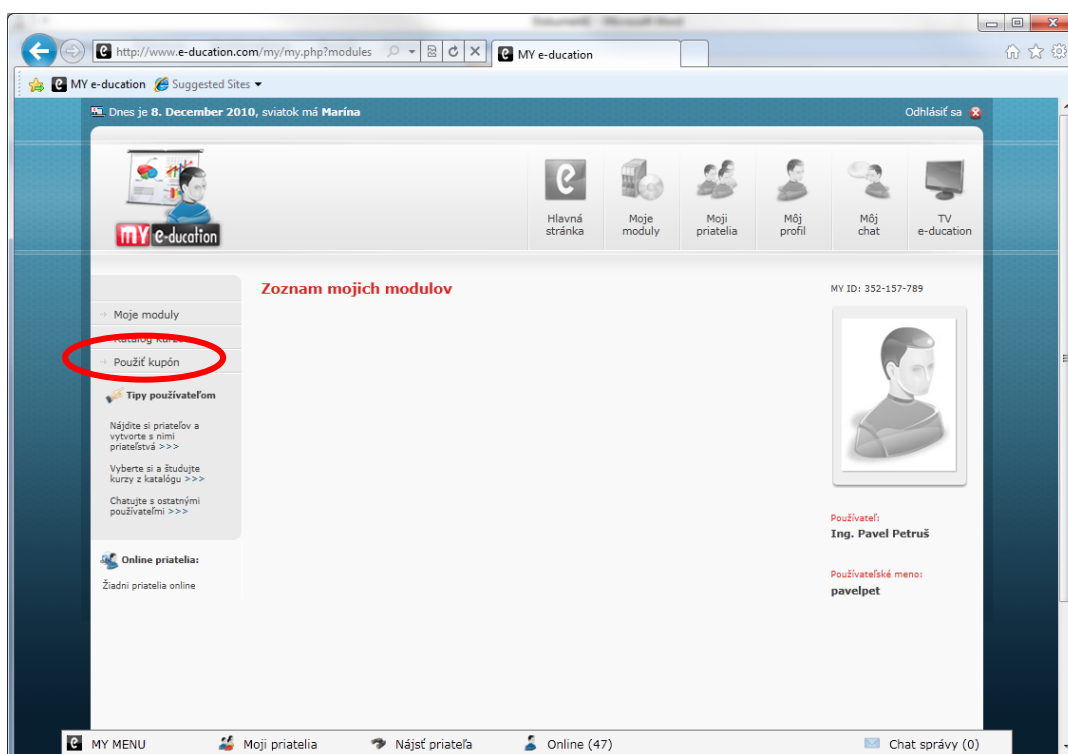

Po úspešnej registrácii Vám príde e-mailom prihlasovacie údaje.

Prihlasovacie údaje si starostlivo uschovajte, prípadne vytlačte!

Krok 2: Prihlásenie do systému pomocou svojej prezývky a hesla.

Po úspešnej registrácii sa môžete prihlásiť do systému, v ktorom zatiaľ nemáte nič aktivované. Pre úspešné aktivovanie DEMO testov pokračujeme v Kroku 3.

Krok 3: Aktivácia DEMO testov

Po prihlásení do systému kliknite v hornom menu na ikonku **Moje moduly**.

Zobrazí sa prázdna stránka. V ľavom menu kliknite na položku **Použiť kupón**.

Do políček vložte tento kupón: