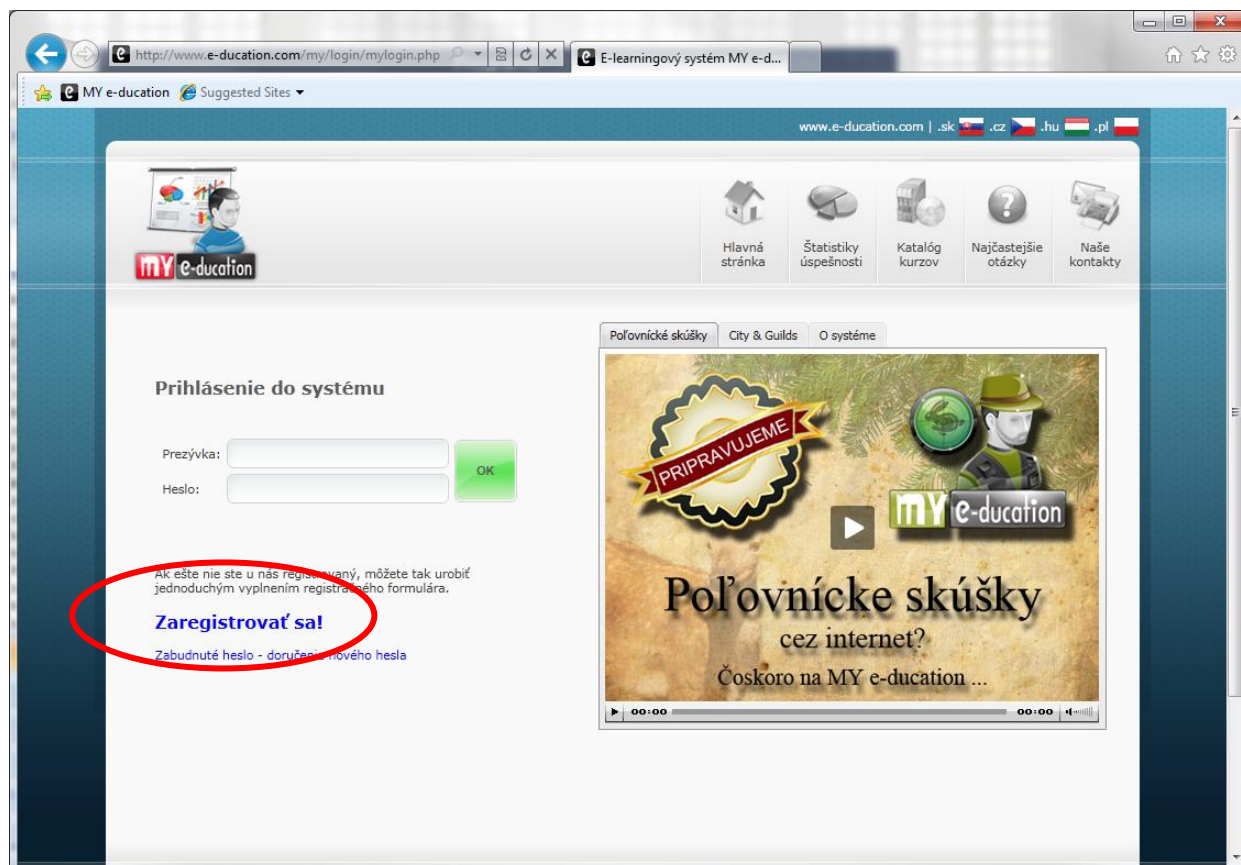

Aktivovanie DEMO testov

Pre úspešné aktivovanie testov je potrebné vykonať niekoľko jednoduchých krokov.

Krok 1: Registrácia do vzdelávacieho systému MY e-ducation

Na úvod je potrebné, aby sa každý záujemca zaregistroval vo vzdelávacom systéme MY e-ducation na portáli www.e-ducation.com

Registrácia do systému je bezplatná. V systéme sa registrujete iba raz. Vo Vašom konte si budete môcť aktivovať DEMO testy. Pri realizácii ostrých testov sa **nemusíte** nanovo registrovať. Ostré testy vykonáte z Vášho konta takisto ako DEMO testy.