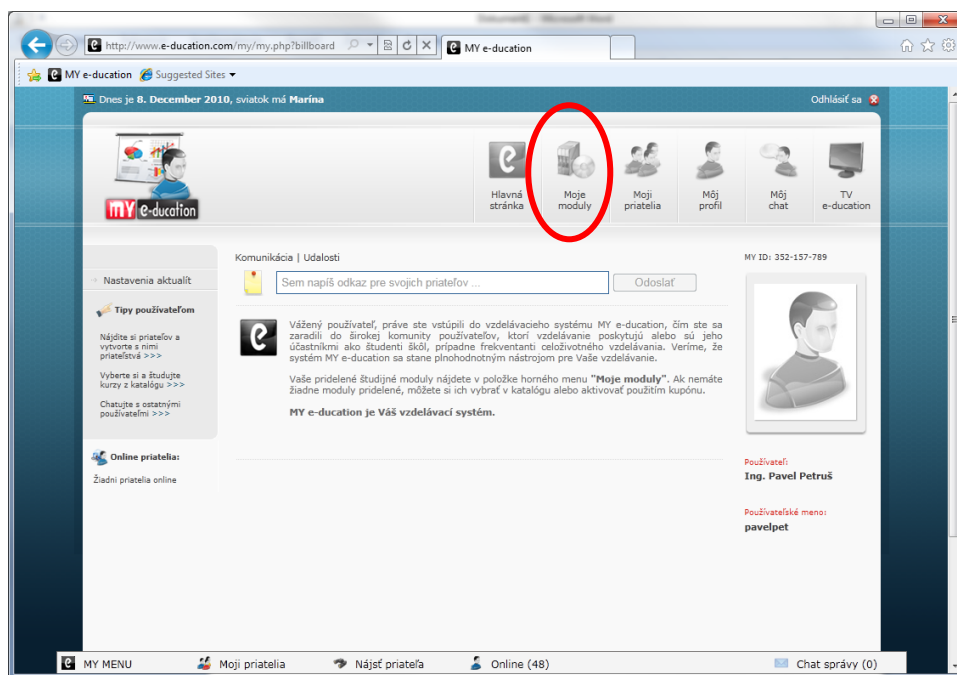

Po úspešnej registrácii Vám príde e-mailom prihlasovacie údaje.

Prihlasovacie údaje si starostlivo uschovajte, prípadne vytlačte!

Krok 2: Prihlásenie do systému pomocou svojej prezývky a hesla.

Po úspešnej registrácii sa môžete prihlásiť do systému, v ktorom zatiaľ nemáte nič aktivované. Pre úspešné aktivovanie DEMO testov pokračujeme v Kroku 3.

Krok 3: Aktivácia DEMO testov

Po prihlásení do systému kliknite v hornom menu na ikonku **Moje moduly**.

Zobrazí sa prázdna stránka. V ľavom menu kliknite na položku **Použiť kupón**.

Do políček vložte tento kupón: