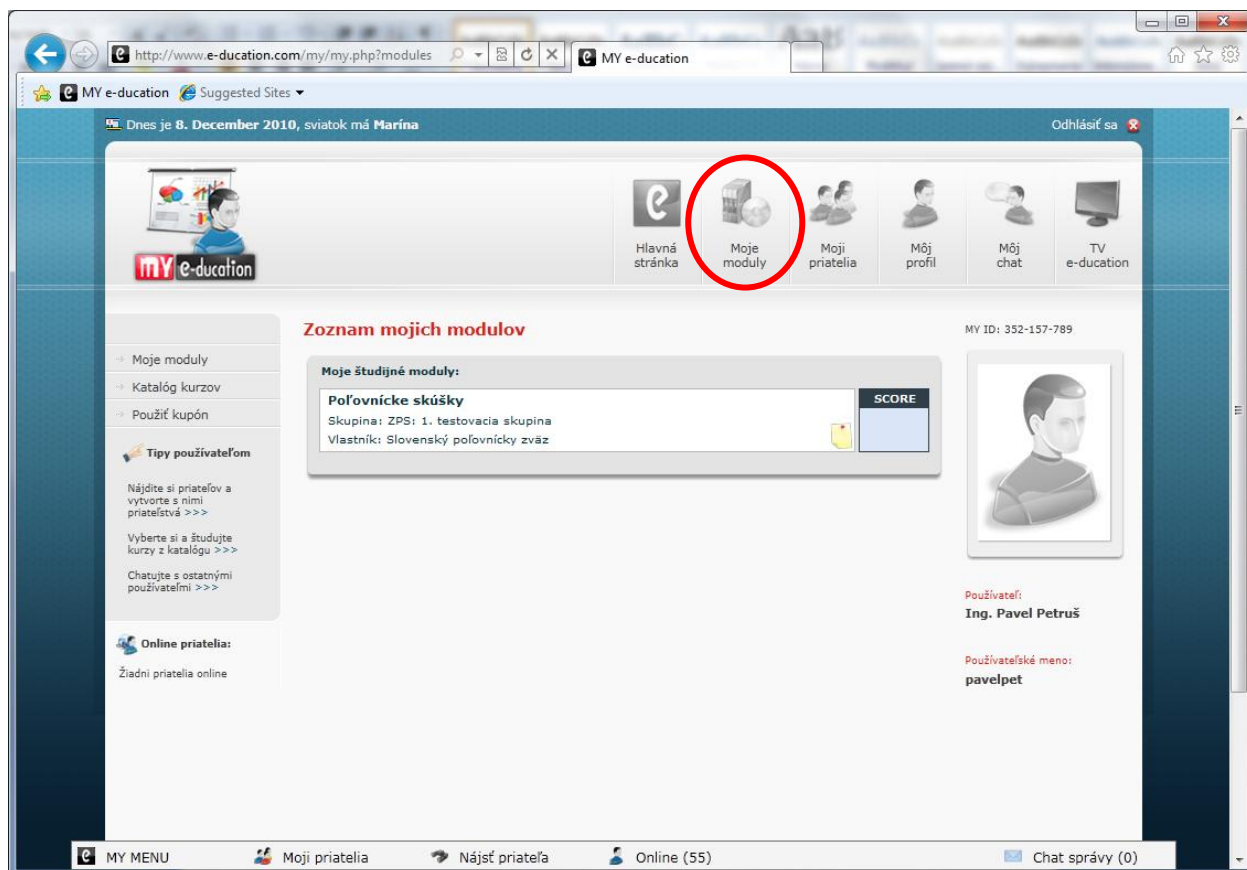

Krok 3: Aktivácia DEMO testov

Po prihlásení do systému kliknite v hornom menu na ikonku **Moje moduly**.

Zobrazí sa prázdna stránka. V ľavom menu kliknite na položku **Použiť kupón**.

Do políček vložte tento kupón:

MYE-8F5-9IX-7QS-COU

a kliknite na tlačítko „Použiť kupón“. Kupón je možné použiť do **20. januára 2011**. Po tomto dátume už nebude možné aktivovať si testy.

Ak sa kupón podarilo úspešne aktivovať, v časti Moje moduly sa zobrazí pole s modulom Poľovnícke skúšky.

Krok 4: Otvorenie testovacieho modulu „Poľovnícke skúšky“

Po vstupe do modulu sa zobrazí úvodná stránka s aktuálnymi informáciami. Je potrebné kliknúť v hornom menu na **Testy, Cvičenia**. V časti **Testy, Cvičenia** sa zobrazí 7 testov, ktoré si aktivujete kliknutím na tlačítko „Spustiť“. DEMO testy je možné ľubovoľne opakovať.