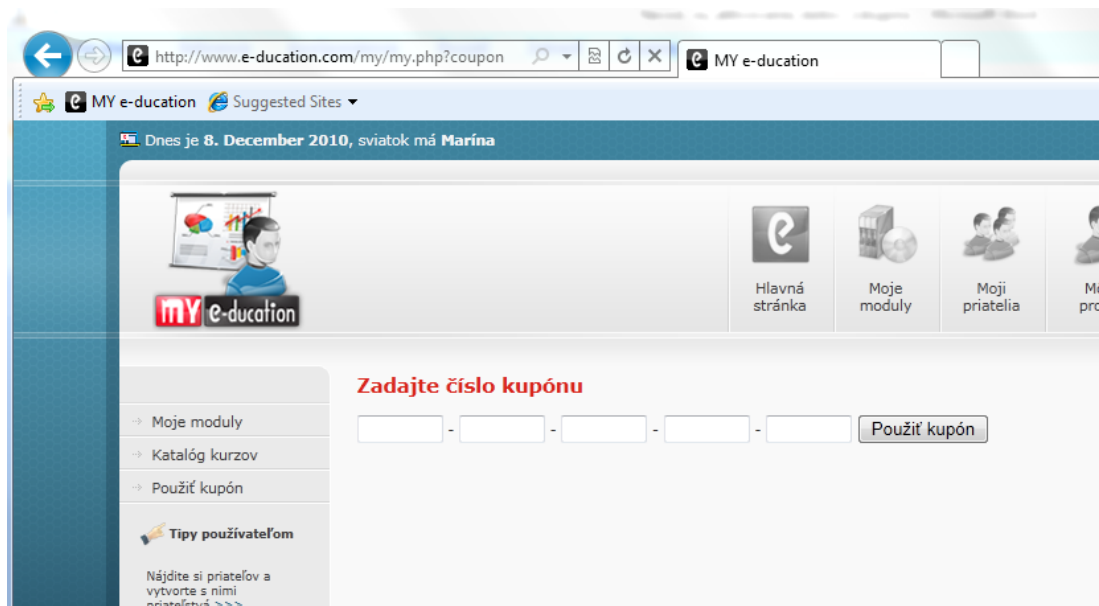

Po úspešnej registrácii Vám príde e-mailom prihlasovacie údaje.

Prihlasovacie údaje si starostlivo uschovajte, prípadne vytlačte!

Krok 2: Prihlásenie do systému pomocou svojej prezývky a hesla.

Po úspešnej registrácii sa môžete prihlásiť do systému, v ktorom zatiaľ nemáte nič aktivované. Pre úspešné aktivovanie DEMO testov pokračujeme v Kroku 3.

Krok 3: Aktivácia DEMO testov

Po prihlásení do systému kliknite v hornom menu na ikonku **Moje moduly**.

Zobrazí sa prázdna stránka. V ľavom menu kliknite na položku **Použiť kupón**.

Do políček vložte tento kupón: